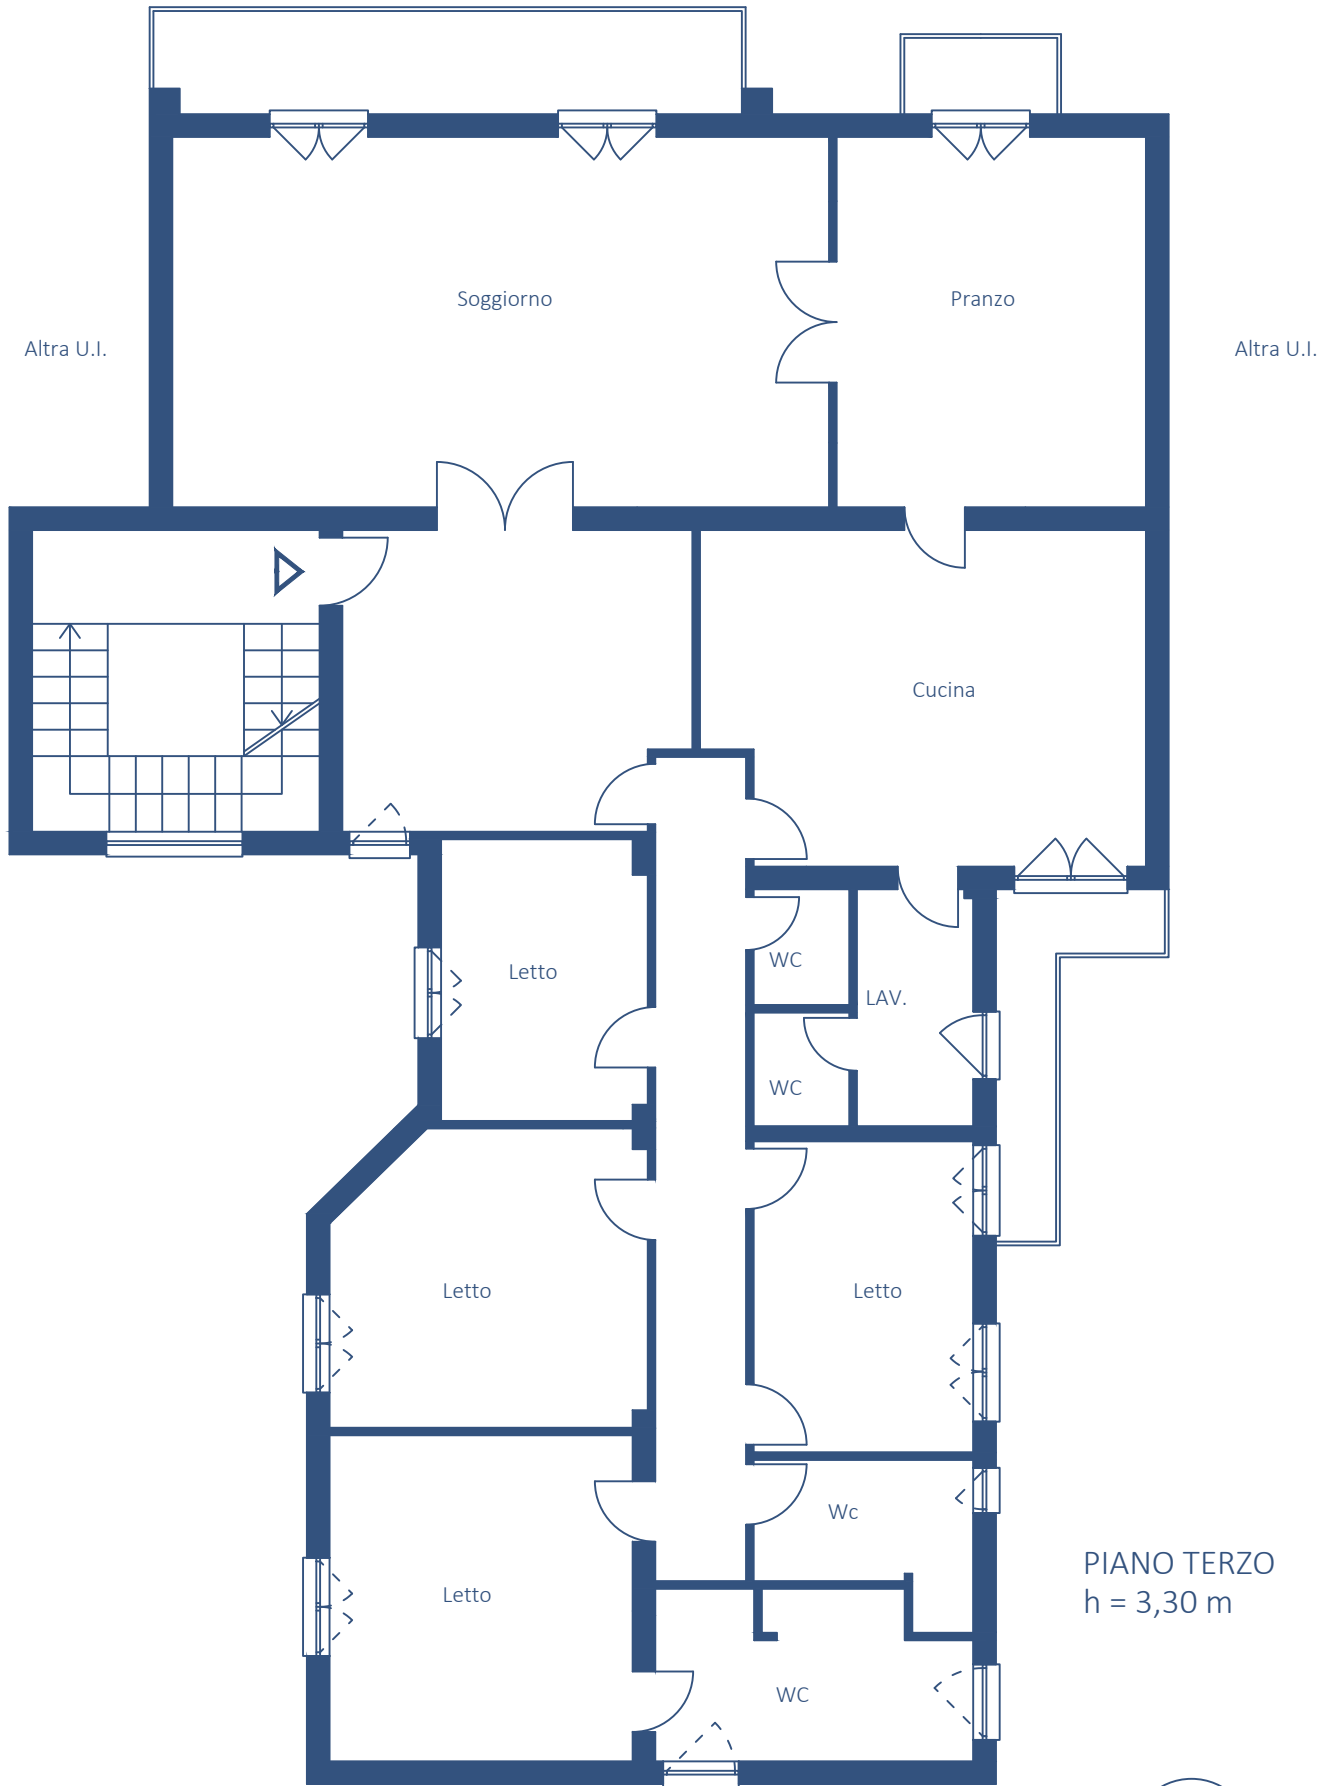

VIA MARIANO STABILE

PIANO TERZO
h = 3,30 m