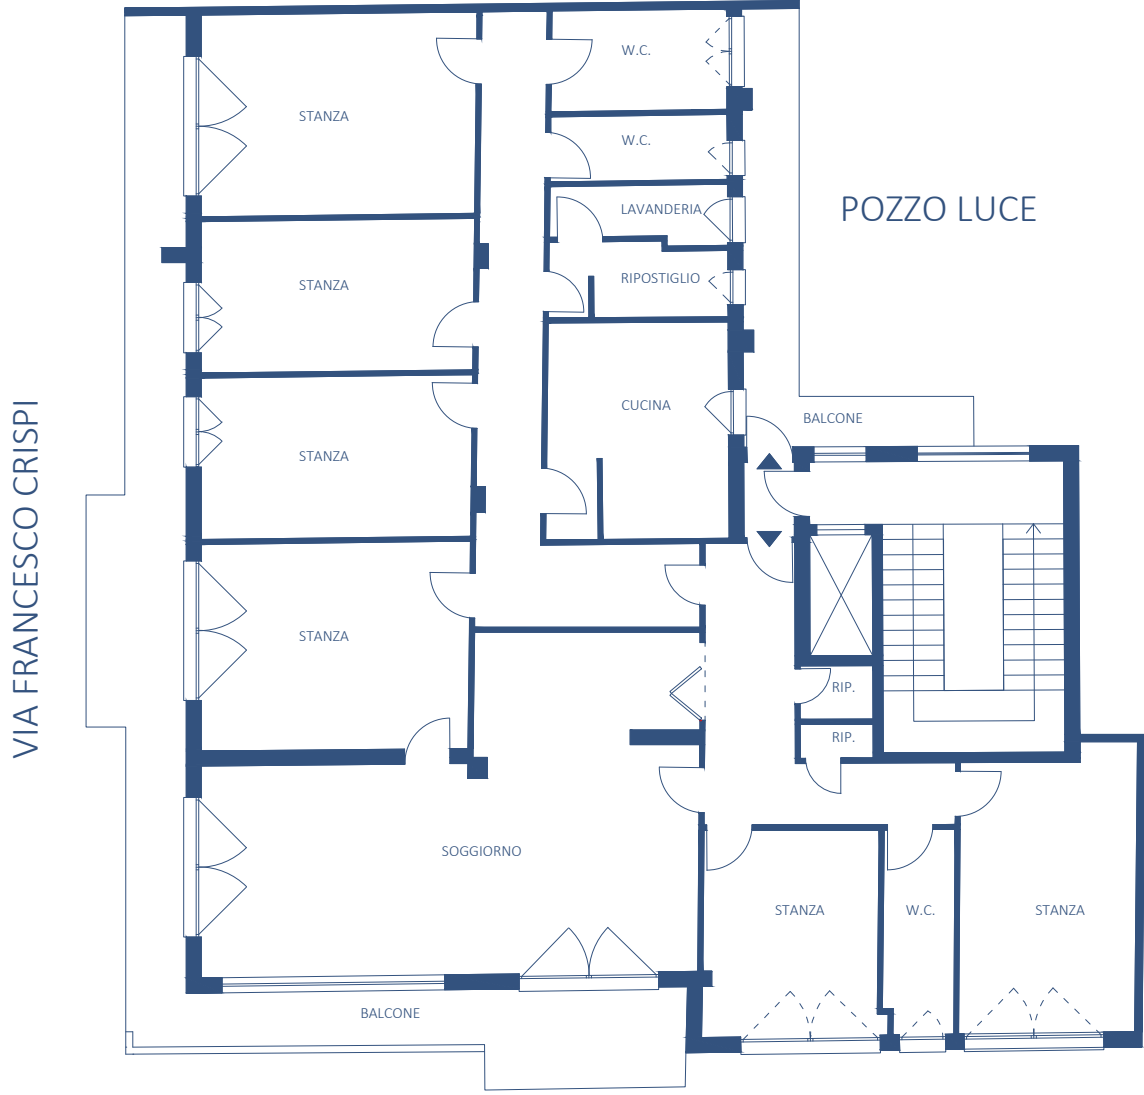

PIANO SESTO  
H = 370 cm

VIA AMMIRAGLIO GRAVINA